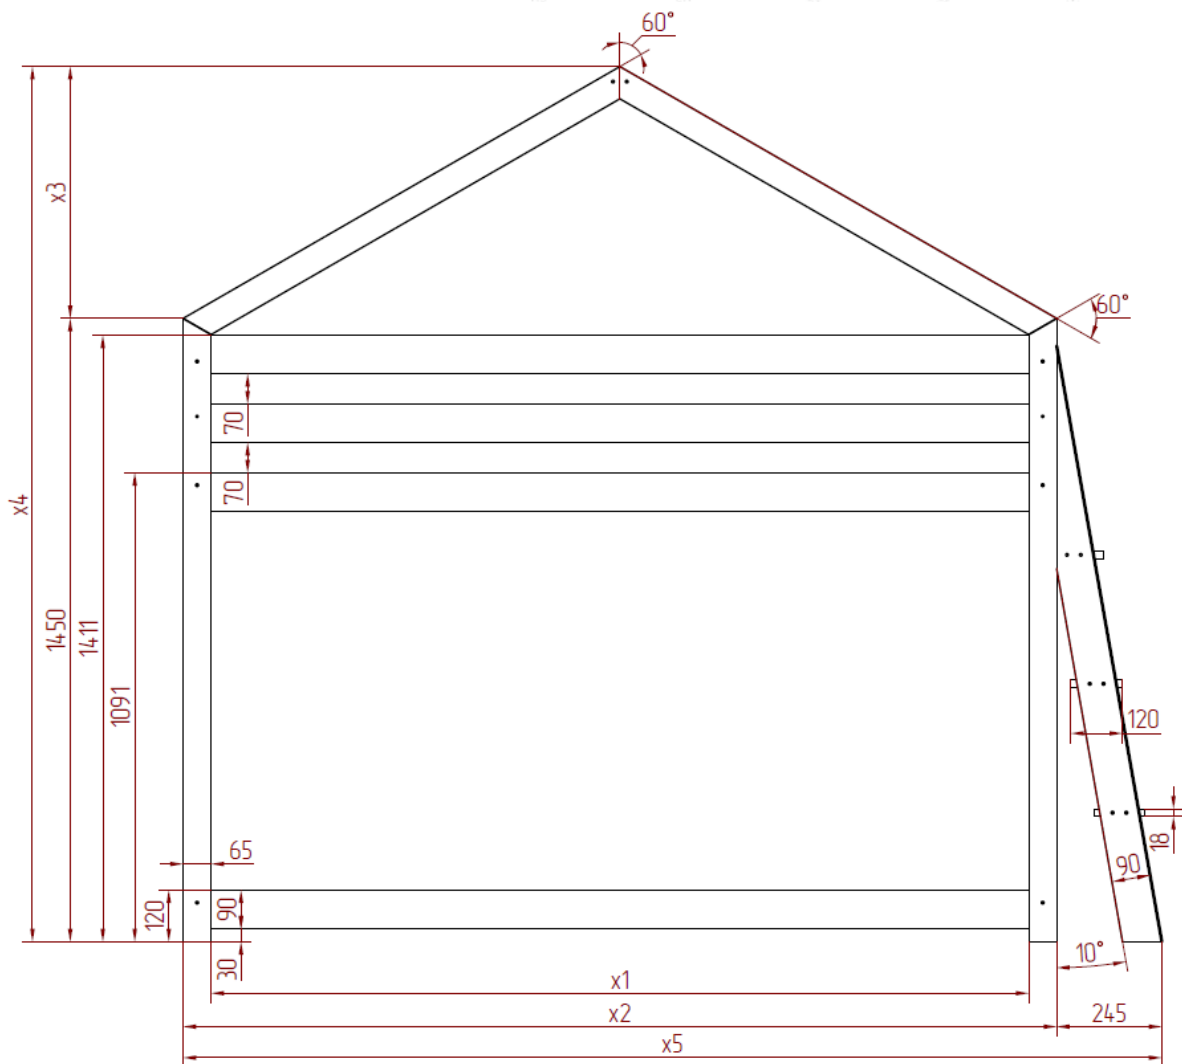

## KÉT SZEMÉLYES HÁZIKÓ EMELETES ÁGY SIDE

**E L I S**  
  
**design**

Dimenzió	<i>x1</i>	<i>x2</i>	<i>x3</i>	<i>x4</i>	<i>x5</i>
700x1400	1400	1530	1892	441	1775
700x1600	1600	1730	1950	500	1975
800x1400	1400	1530	1892	441	1775
800x1600	1600	1730	1950	500	1975
800x1800	1800	1930	2007	557	2175
800x1900	1900	2030	2036	586	2275
800x2000	2000	2130	2065	615	2375
900x1400	1400	1530	1892	441	1775
900x1600	1600	1730	1950	500	1975
900x1800	1800	1930	2007	557	2175
900x1900	1900	2030	2036	586	2275
900x2000	2000	2130	2065	615	2375

## KÉT SZEMÉLYES HÁZIKÓ EMELETES ÁGY SIDE

ELIS  
  
 design

Dimenzió	y1	y2
700x1400	673	763
700x1600	673	763
800x1400	773	863
800x1600	773	863
800x1800	773	863
800x1900	773	863
800x2000	773	863
900x1400	873	963
900x1600	873	963
900x1800	873	963
900x1900	873	963
900x2000	873	963