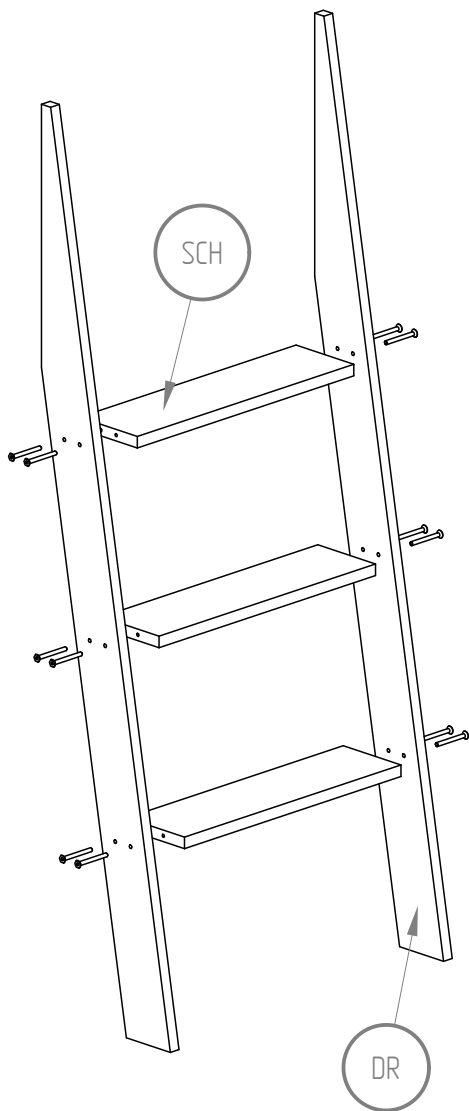

E L I S

design

Összeszerelési útmutató

Két személyes házikó emeletes ágy Side

P

K10 M10x4,5

G Ragasztóanyag

INBUS

W30 M4x30

W16 M4x16

S50 M6x50

S40 M6x40

S80 M6x80

S110 M6x110

- S110 - x16
- S80 - x20
- S50 - x14
- S40 - x4
- W30 - x28
- W16 - x64
- P - x64
- K10 - x46
- G - x4
- INBUS - x1

Két személyes házikó emeletes ágy Side

SCH

LDS

LKS

- SK - x4
- NL - x2
- NP - x2
- B2 - x1
- DD - x8
- DKD - x1
- DK - x5
- BRK - x4
- DR - x2
- SCH - x3
- LDS - x4
- LKS - x2
- ST - x32

- K10 - x16*
- NP - x2*
- NP - x2*
- DKD - x1*
- DK - x5*
- BRK - x4*
- S80 - x16*

K10 - x16
DD - x8
LDS - x4
S110 - x16
W30 - x24

K10 - x12

SK - x4

- B2 - x1*
- LKS - x2*
- S80 - x4*
- W30 - x4*

- DR - x2*
- SCH - x3*
- S50 - x14*
- S40 - x4*

P - x64
ST - x32
W16 - x64