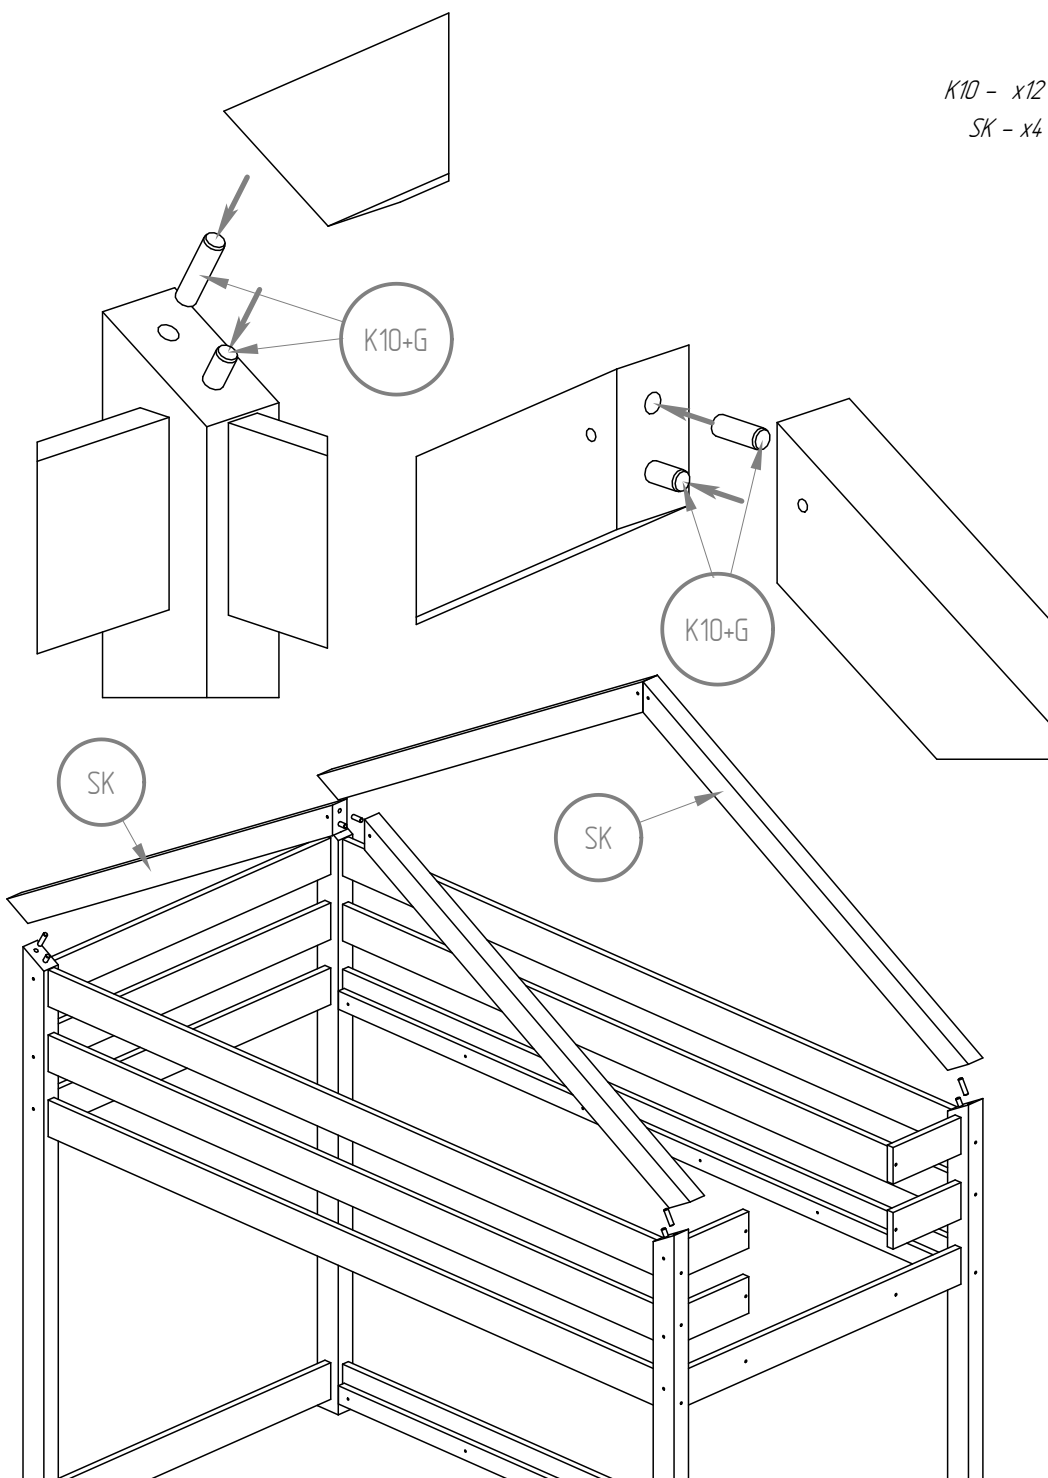

E L I S

design

Összeszerelési útmutató

Két személyes házikó emeletes ágy Side

P

K10 M10x4,5

G Ragasztóanyag

INBUS

SCH

LDS

LKS

- SK - x4
- NL - x2
- NP - x2
- B2 - x1
- DD - x8
- DKD - x1
- DK - x5
- BRK - x4
- DR - x2
- SCH - x3
- LDS - x4
- LKS - x2
- ST - x32

- K10 - x16*
- NP - x2*
- NP - x2*
- DKD - x1*
- DK - x5*
- BRK - x4*
- S80 - x16*

K10 - x16
DD - x8
LDS - x4
S110 - x16
W30 - x24

K10 - x12

SK - x4

- B2 - x1*
- LKS - x2*
- S80 - x4*
- W30 - x4*

- DR - x2*
- SCH - x3*
- S50 - x14*
- S40 - x4*

P - x64
ST - x32
W16 - x64