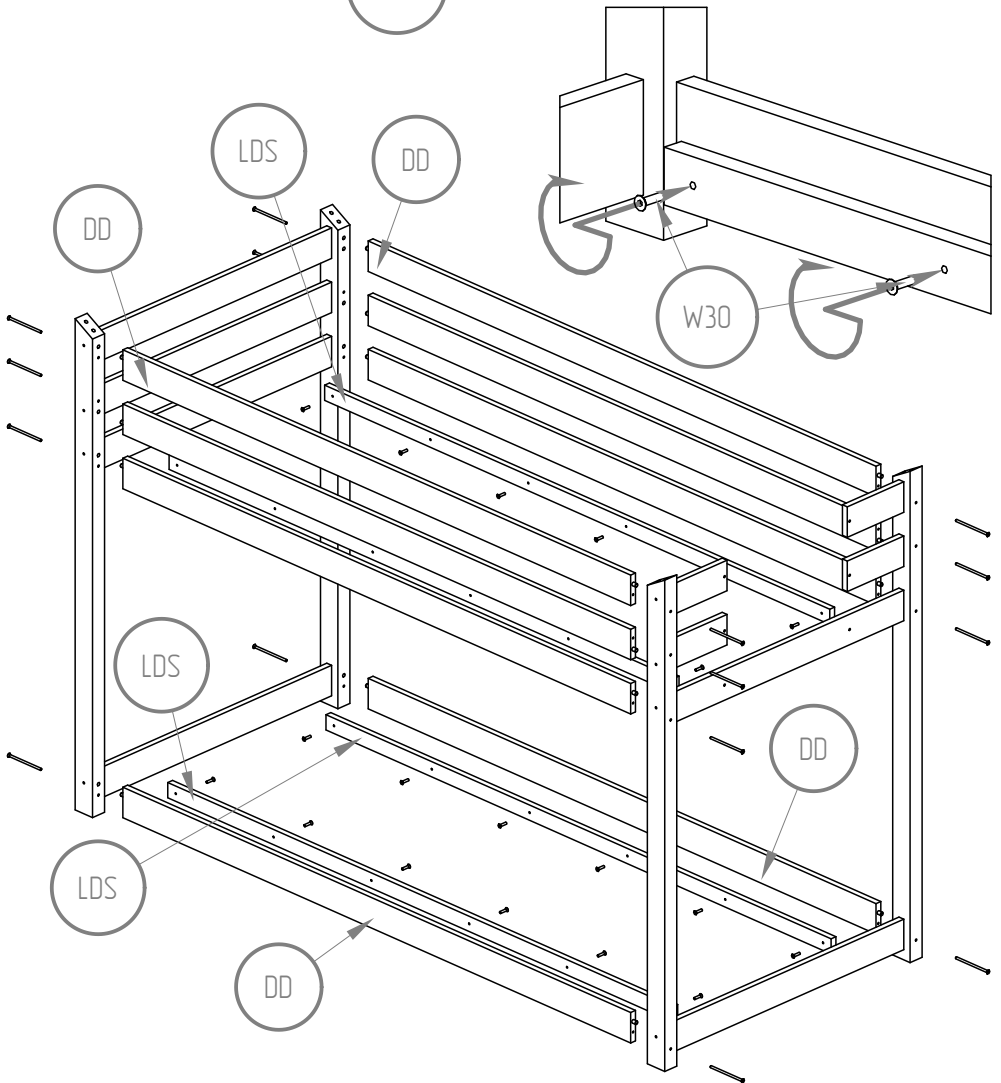

E L I S

design

Összeszerelési útmutató

Két személyes házikó emeletes ágy Side

P

K10 M10x4,5

G Ragasztóanyag

INBUS

SCH

LDS

LKS

- SK - x4
- NL - x2
- NP - x2
- B2 - x1
- DD - x8
- DKD - x1
- DK - x5
- BRK - x4
- DR - x2
- SCH - x3
- LDS - x4
- LKS - x2
- ST - x32

- K10 - x16*
- NP - x2*
- NP - x2*
- DKD - x1*
- DK - x5*
- BRK - x4*
- S80 - x16*

K10 - x16
DD - x8
LDS - x4
S110 - x16
W30 - x24

K10 - x12

SK - x4

- B2 - x1*
- LKS - x2*
- S80 - x4*
- W30 - x4*

- DR - x2*
- SCH - x3*
- S50 - x14*
- S40 - x4*

P - x64
ST - x32
W16 - x64