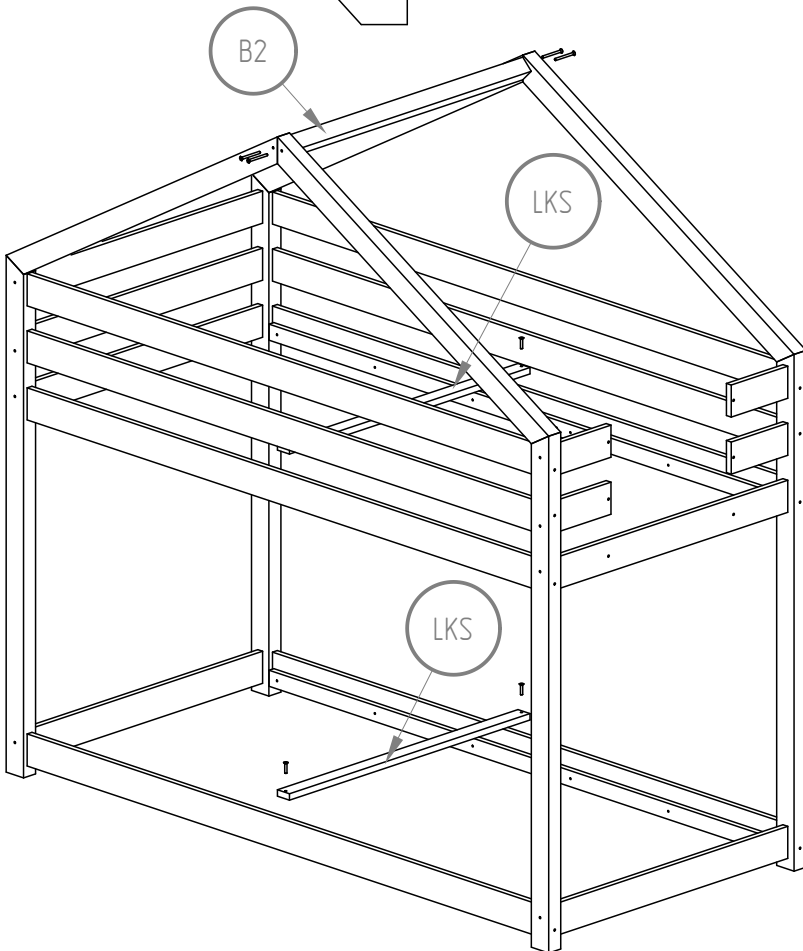

E L I S

design

Összeszerelési útmutató

Két személyes házikó emeletes ágy Side

P

K10 M10x4,5

G Ragasztóanyag

INBUS

W30 M4x30

W16 M4x16

S50 M6x50

S40 M6x40

S80 M6x80

S110 M6x110

- S110 - x16
- S80 - x20
- S50 - x14
- S40 - x4
- W30 - x28
- W16 - x64
- P - x64
- K10 - x46
- G - x4
- INBUS - x1

Két személyes házikó emeletes ágy Side

SCH

LDS

LKS

- SK - x4
- NL - x2
- NP - x2
- B2 - x1
- DD - x8
- DKD - x1
- DK - x5
- BRK - x4
- DR - x2
- SCH - x3
- LDS - x4
- LKS - x2
- ST - x32

- K10 - x16*
- NP - x2*
- NP - x2*
- DKD - x1*
- DK - x5*
- BRK - x4*
- S80 - x16*

K10 - x16
DD - x8
LDS - x4
S110 - x16
W30 - x24

K10 - x12

SK - x4

- B2 - x1*
- LKS - x2*
- S80 - x4*
- W30 - x4*

- DR - x2*
- SCH - x3*
- S50 - x14*
- S40 - x4*

P - x64
ST - x32
W16 - x64