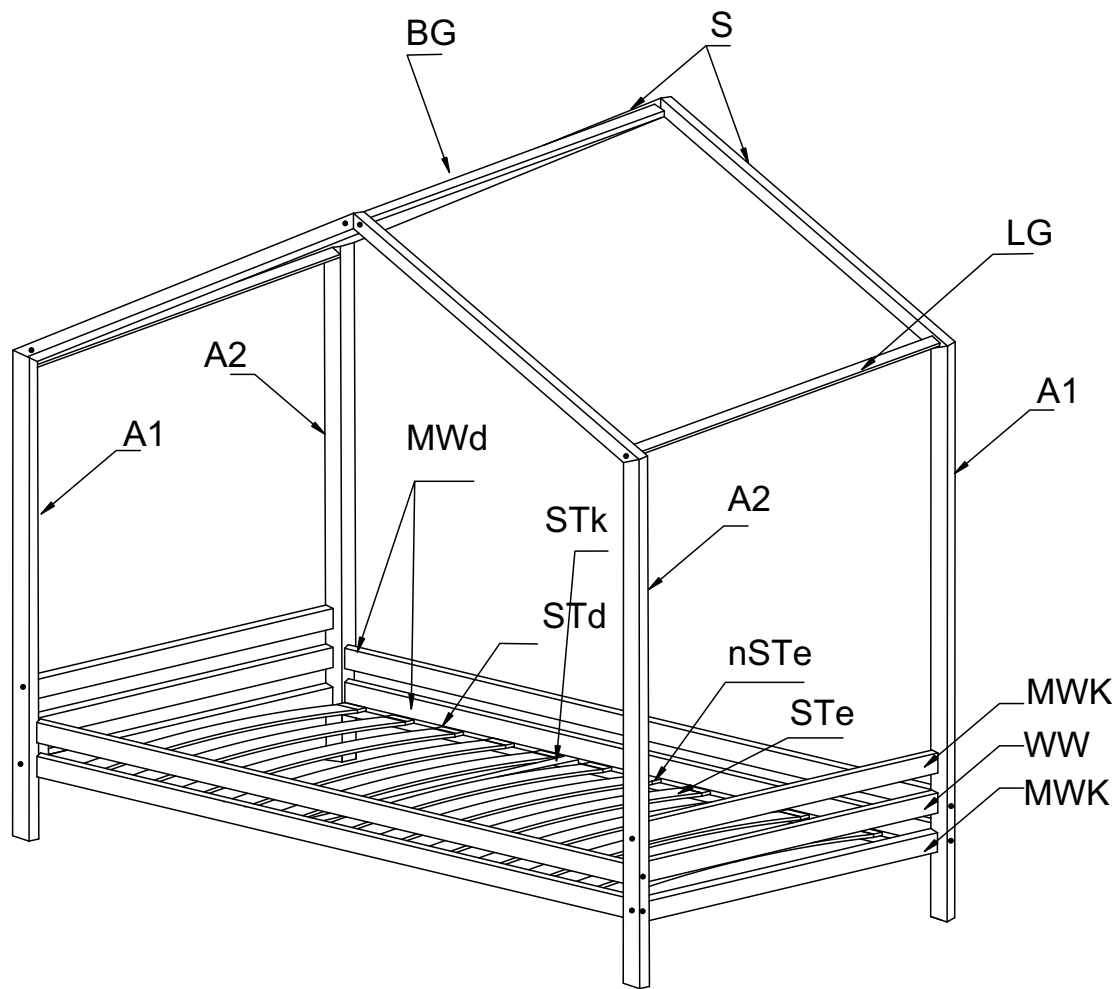

E L I S

design

*Összeszerelési útmutató*

*Domináns prémium házikó ágy  
választható leesésgátlóval*

A1-2x	LG- 2x
A2-2x	STd- 2x
MWd-4x	STk- 1x
MWK-4x	STe- 1x
WW- 2x BG	nSTe-16x
45x45- 1x	Skos S- 4x