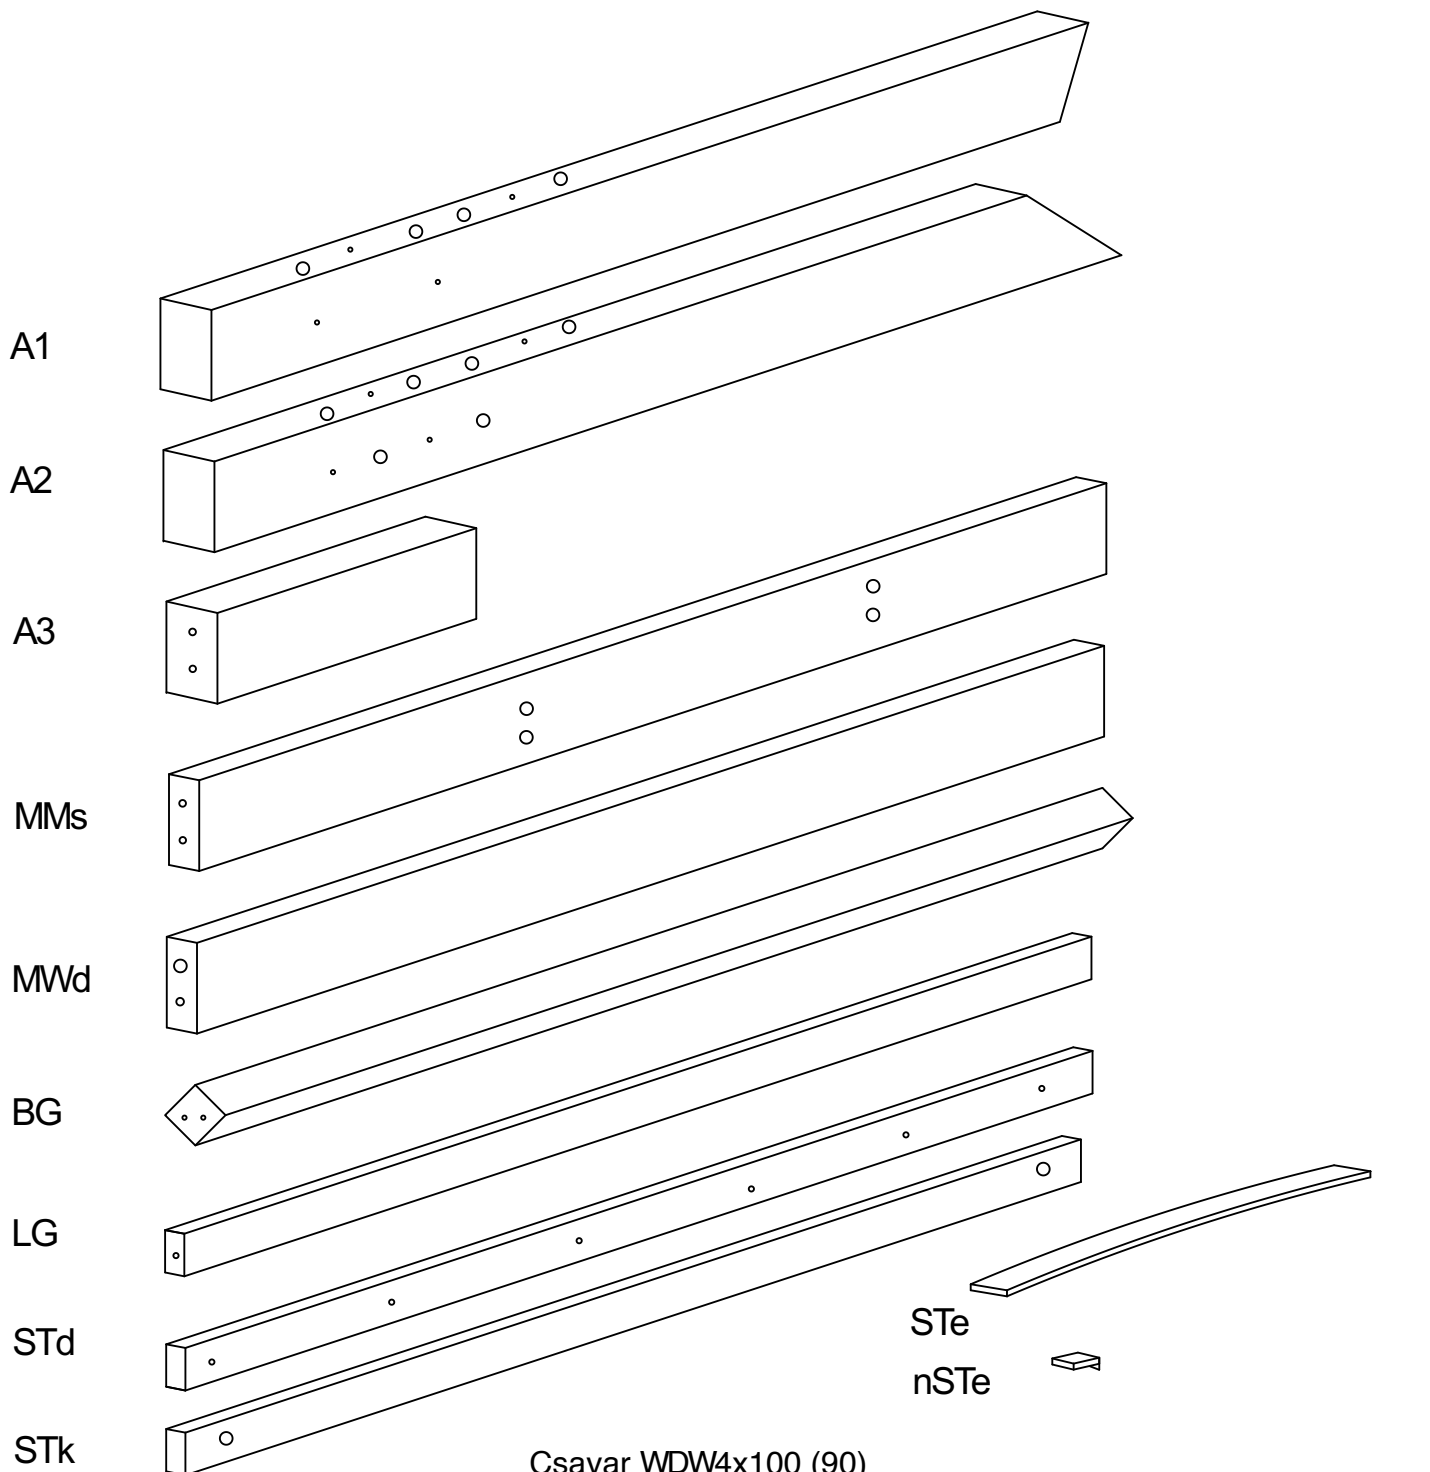

E L I S

design

Összeszerelési útmutató Házikó ágy kettős ágyráccsal

2x A1

2x A2

2x A3

2x MWk

4x MWd

2x MWkd

2x WW

1x MMs

4xS

1x LG

1x-STk

2x STd

32x nSTe

1xBG 45x45

16x STe

- Csavar WDW4x100 (90)
- Csavar WDW4x110(100)
- CsavarWDW4x60
- Csavar WRD35
- Csavar WRD16