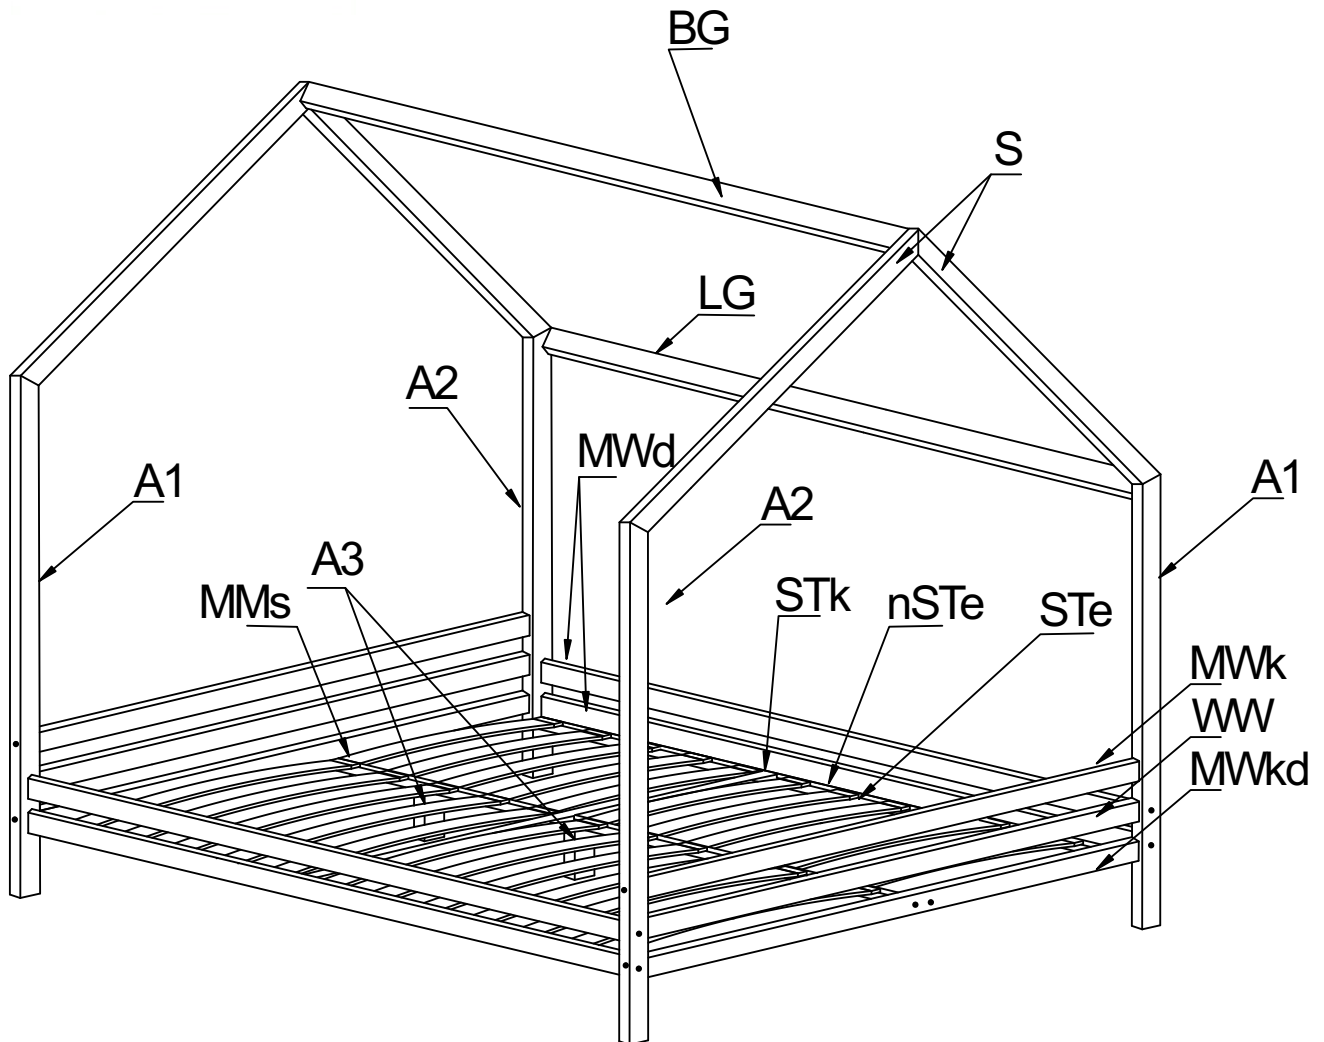

E L I S

design

Összeszerelési útmutató Házikó ágy kettős ágyráccsal

2x A1

2x A2

2x A3

2x MWk

4x MWd

1xBG 45x45

16x STe

- Csavar WDW4x100 (90)
- Csavar WDW4x110(100)
- CsavarWDW4x60
- Csavar WRD35
- Csavar WRD16